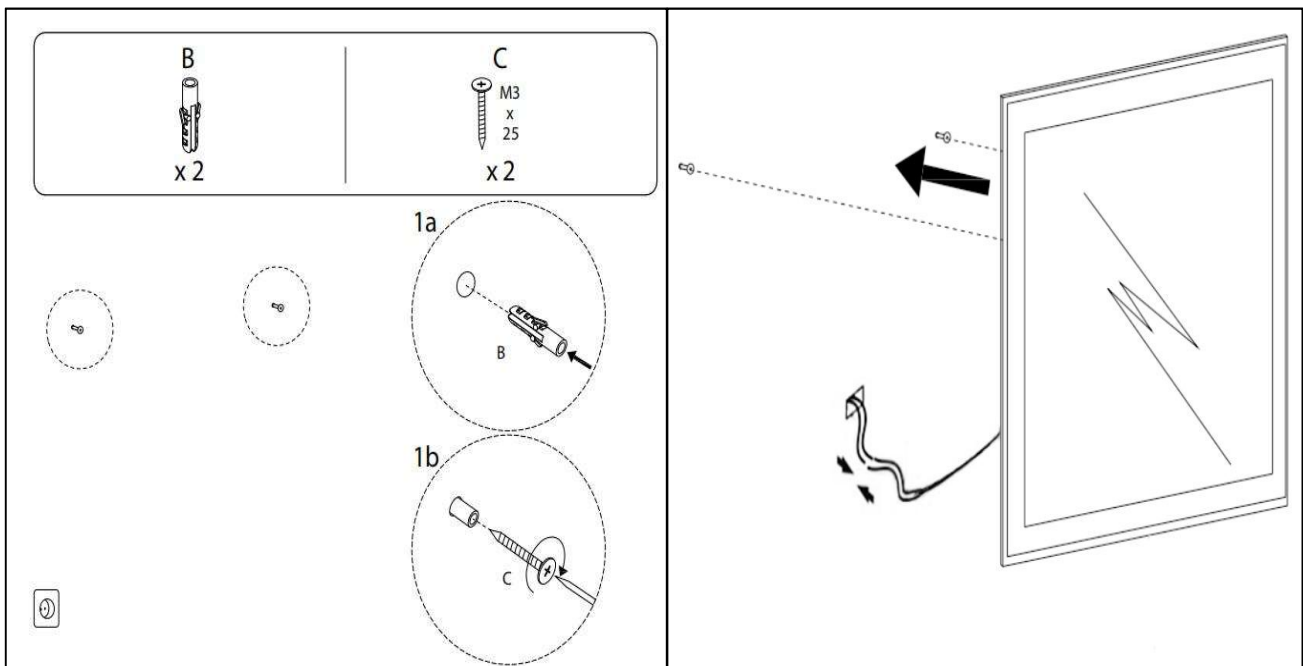

Advarsel! Sluk altid for strømmen under installation og vedligeholdelse!

(1) Tænd / sluk / dæmpning / Farve skift

※ LED lys indstilling

1. Berør knappen "Tænd / sluk / dæmpning / Farve skift" (3) for at tænde lysdioden.
2. Tryk på og hold knappen "Tænd / sluk / dæmpning / Farve skift" (3) nede for at skifte farve.
3. Tryk igen og hold knappen "Tænd / sluk / dæmpning / Farve skift" (3) for at ændre lysstyrken.