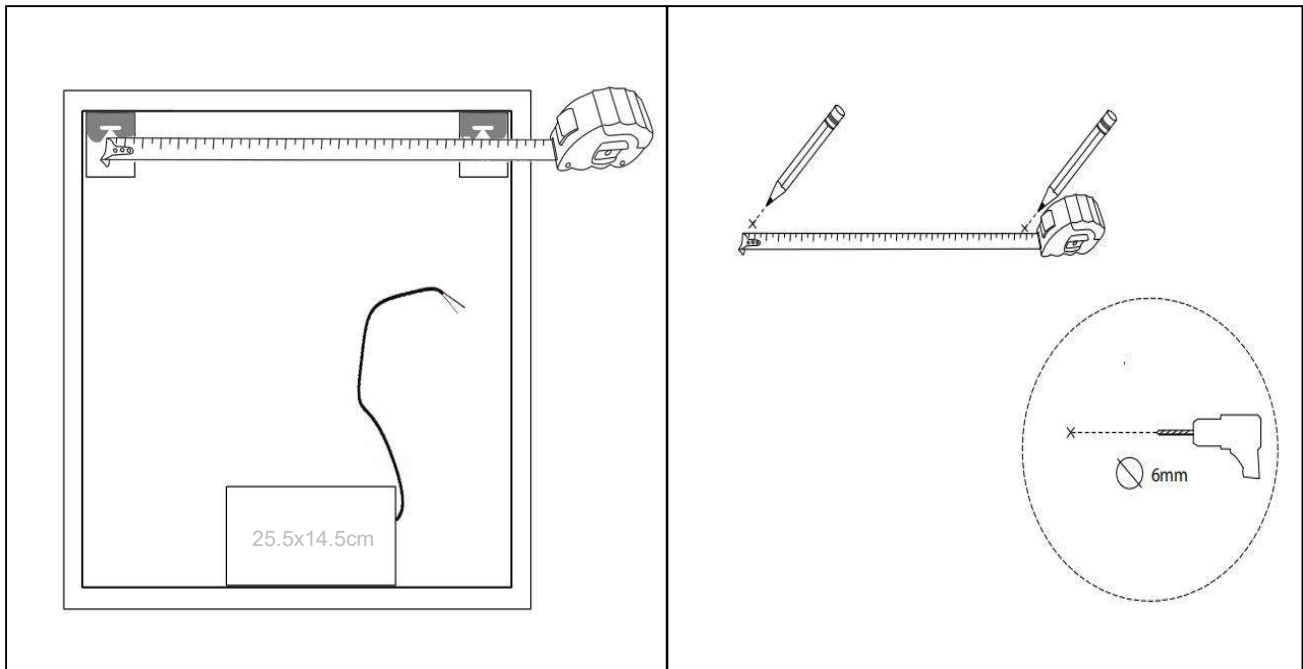

Advarsel! Sluk altid for strømmen under installation og vedligeholdelse!

(1) Tænd / sluk / dæmpning / Farve skift

※ LED lys indstilling

1. Berør knappen "Tænd / sluk / dæmpning / Farve skift" (3) for at tænde lysdioden.
2. Tryk på og hold knappen "Tænd / sluk / dæmpning / Farve skift" (3) nede for at skifte farve.
3. Tryk igen og hold knappen "Tænd / sluk / dæmpning / Farve skift" (3) for at ændre lysstyrken.