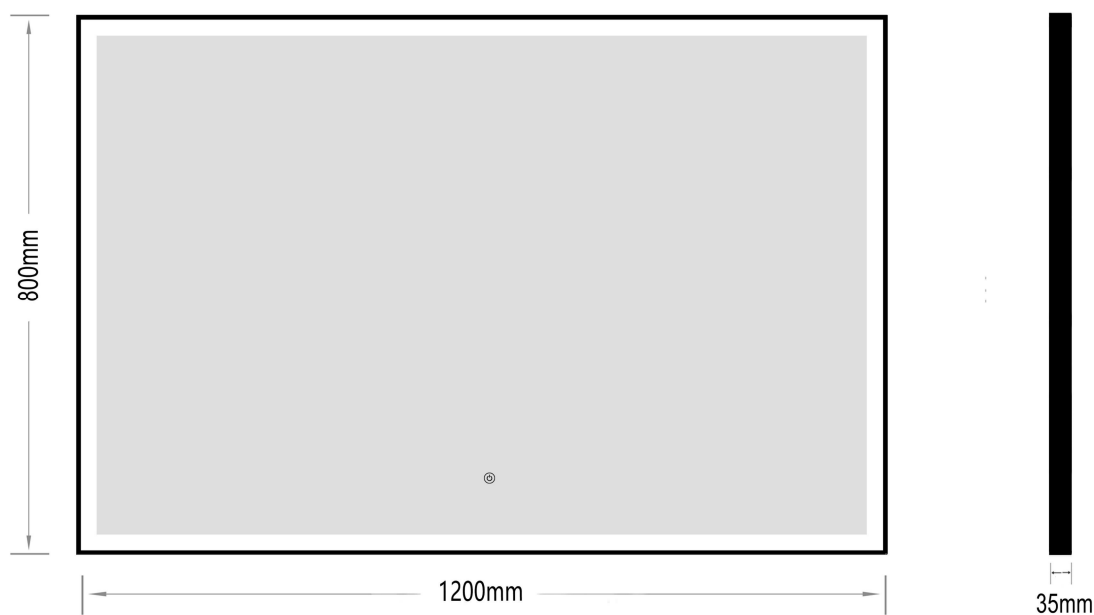

# File-2 1200x800

nordic-bad

## SPECIFIKATIONER

Strømforsyning -----	230V/50Hz
Lyskilde -----	LED
Wattage -----	43 W
Kelvin -----	3000K-6000K
Ra-Værdi -----	> 95
IP-klasse -----	IP44
Beskyttelsesklasse -----	II
Godkendelser -----	CE/RoHS
Lysstyrke -----	8600 Lumens

## EMBALLAGE

Yderkasse størrelse ----- 126x7x86 cm

Yderkasse Vægt ----- G.W.:16.0 KGS/N.W.:13.8 KGS